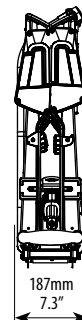

ORBIT 2/3

ORBIT 2/3

ORBIT 2

ORBIT 3

Orbit 2	Art.000147500000	
Orbit 3	Art.000147600000	
Peso prodotto Product weight	Orbit 2	14,4 kg/ 31.7 lb
	Orbit 3	18 kg/ 39.7 lb
Materiale Material	Acciaio Steel	
Portata massima Max load	max 70 kg/ 154 lb	
Antifurto portabici Anti-theft for the bike rack	✓	
Antifurto bici Anti-theft for the bike	Optional kit 000026400000 (1 pz) Optional kit 000119300000 (2 pz)	
Sistema di ribaltamento Tilting system	✓	
Fissaggio rapido al gancio traino Quick fastening to the tow bar	✓	
	Orbit 2	x2
	Orbit 3	x3
E-bike	✓	
Fat bike	✓	

COMPATIBILITÀ BICI / BIKE COMPATIBILITY

 min: 23mm/ 1" max: 75mm/ 3"	 min: 30x50mm/ 1.2x2" max: 50x75mm/ 2x3"	
min 18" max 29"	max 80mm/ 3.1"	max 1230mm/ 48.4"

Product logistics